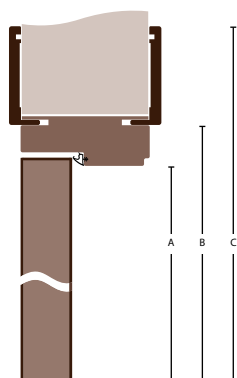

# TELAIO | FRAMES | КОРОБА | CADRES

Telaio standard  
Стандартные коробка  
Standard frame  
Cadre standard

Allargamento  
Добор  
Frame extension  
Élargissement

Telaio a giorno  
Обрамление проема  
Open Frame  
Cadre ajouré

luce nominale номинальный световой проем nominal size ouverture nominale	luce passaggio световой проем passage size section de passage	foro muro проем в стене brick opening trou du mur	ingombro coprifili габаритные размеры по наличникам OA size INCL architraves encombrement couvre-joints
cm	A	B	C
200	200	205	211
210	210	215	221