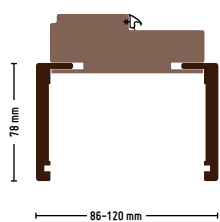

TELAIO | FRAMES | КОРОБА | CADRES

Telaio standard
Стандартные коробка
Standard frame
Cadre standard