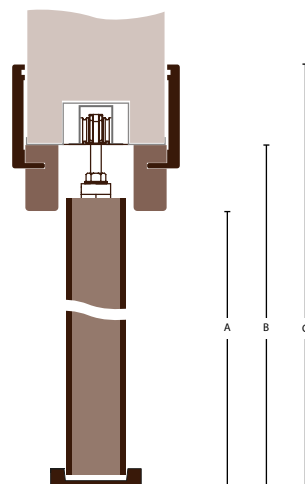

# TELAIO | FRAMES | КОРОБА | CADRES

Telaio standard  
Стандартные коробка  
Standard frame  
Cadre standard

Allargamento  
Добор  
Frame extension  
Élargissement

Telaio a giorno  
Обрамление проема  
Open Frame  
Cadre ajouré

luce nominale номинальный световой проем nominal size ouverture nominale	luce passaggio световой проем passage size section de passage	foro muro проем в стене brick opening trou du mur	ingombro coprifili габаритные размеры по наличникам OA size INCL architraves encombrement couvre-joints
cm	A	B	C
200	200	205	211
210	210	215	221

luce nominale номинальный световой проем nominal size ouverture nominale	luce passaggio световой проем passage size section de passage	foro muro проем в стене brick opening trou du mur	ingombro coprifili габаритные размеры по наличникам OA size INCL architraves encombrement couvre-joints
cm	A	B	C
60	60	70	82
70	70	80	92
80	80	90	102
90	90	100	112